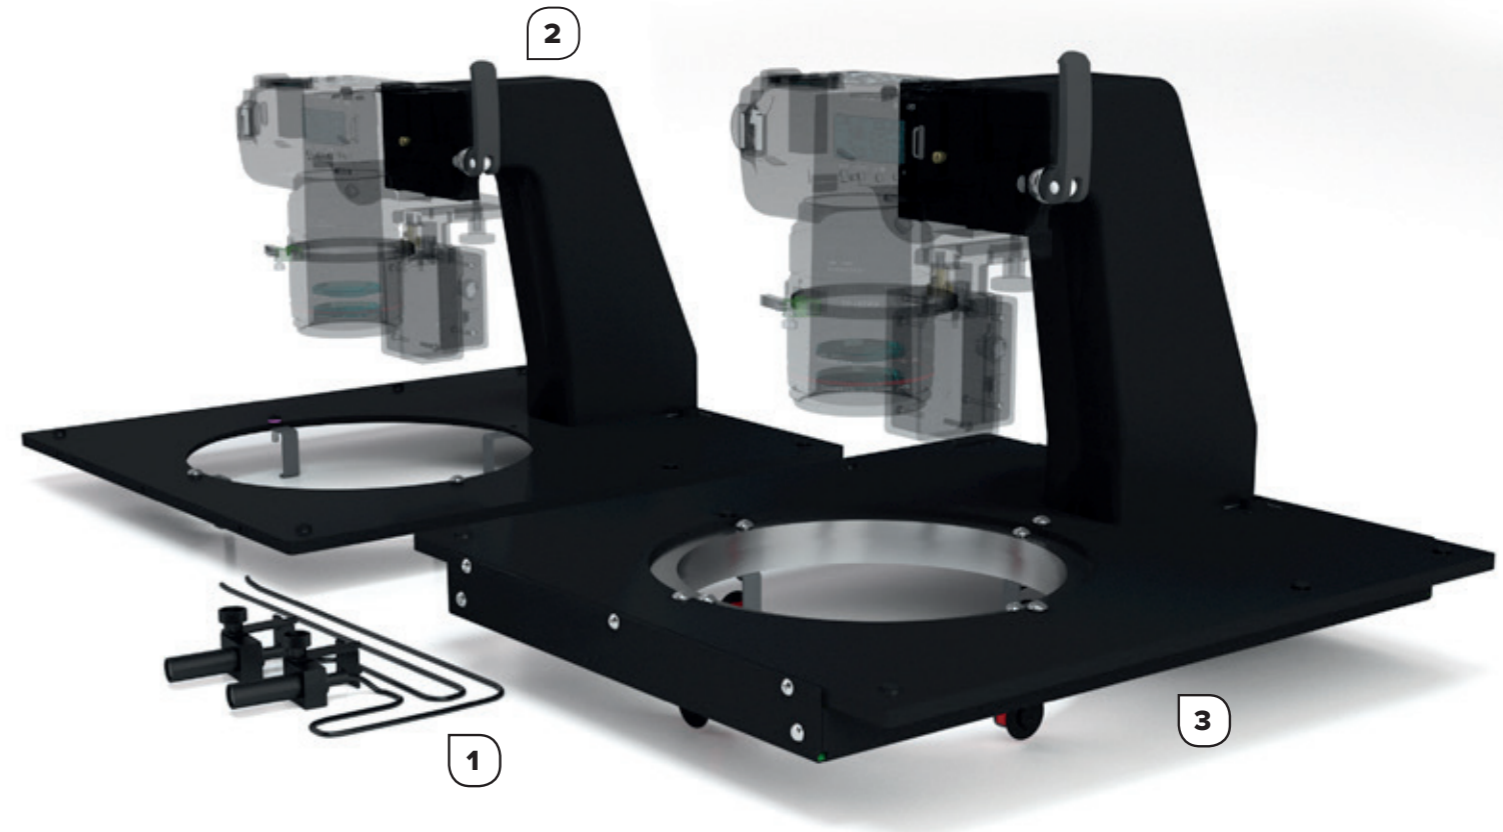

対応するカメラ
複数カメラの制御
対応するOS
カスタム拡張エクスポート
撮影後の編集
背景切り抜き
360° 画像の出力形式
動画の出力形式
静止画の出力形式

キヤノン一眼レフカメラ
有, 最大5台まで
Mac OS X, Windows
XML スクリプトを記述
ソフトウェアにより可能
IQ-マスクによる自動切り抜き
HTML5, Flash, アニメーションGIF, MP4
MOV, MP4, YouTubeへの直接アップロード
png, jpeg, RAW + png マスク
XMLスクリプトによるその他の形式

ORBITVU VIEWER 仕様

360° 技術
深ズーム機能
モバイル対応
インスタントスピン技術
対応ブラウザ

HTML5 プレイヤー
無制限にズームさせる技術
マルチタッチ操作とレスポンスデザイン
360° ビューのロード待ち時間なし
HTML5をサポートしているブラウザ

追加アクセサリ

1. レーザー位置決めキット

商品の位置決めを容易にするための2つの線形レーザーポインター。ターンテーブルの中央に2本の交線を表示することで、迅速かつ容易に位置決めできます。特に360°画像を撮影するときにお勧めします。

2. COMPACT用トップカメラホルダー

高い上部開口部のカメラサポートにより、最適な焦点距離で商品を撮影することが可能です。

3. 電動式吊り下げ器具およびトップカメラホルダー

ハンドバッグや靴の360°垂直回転画像の撮影など、不安定な状態の商品を吊るすための磁気ワイヤー固定具を備えた電動式プラットフォームです。プラットフォームの回転は、ターンテーブルの動きと正確に同期しています。天井カメラホルダーは、高い上部開口部のカメラサポートにより、最適な焦点距離で商品を撮影することが可能です。参考例: www.orbitvu.jp/hangingkit