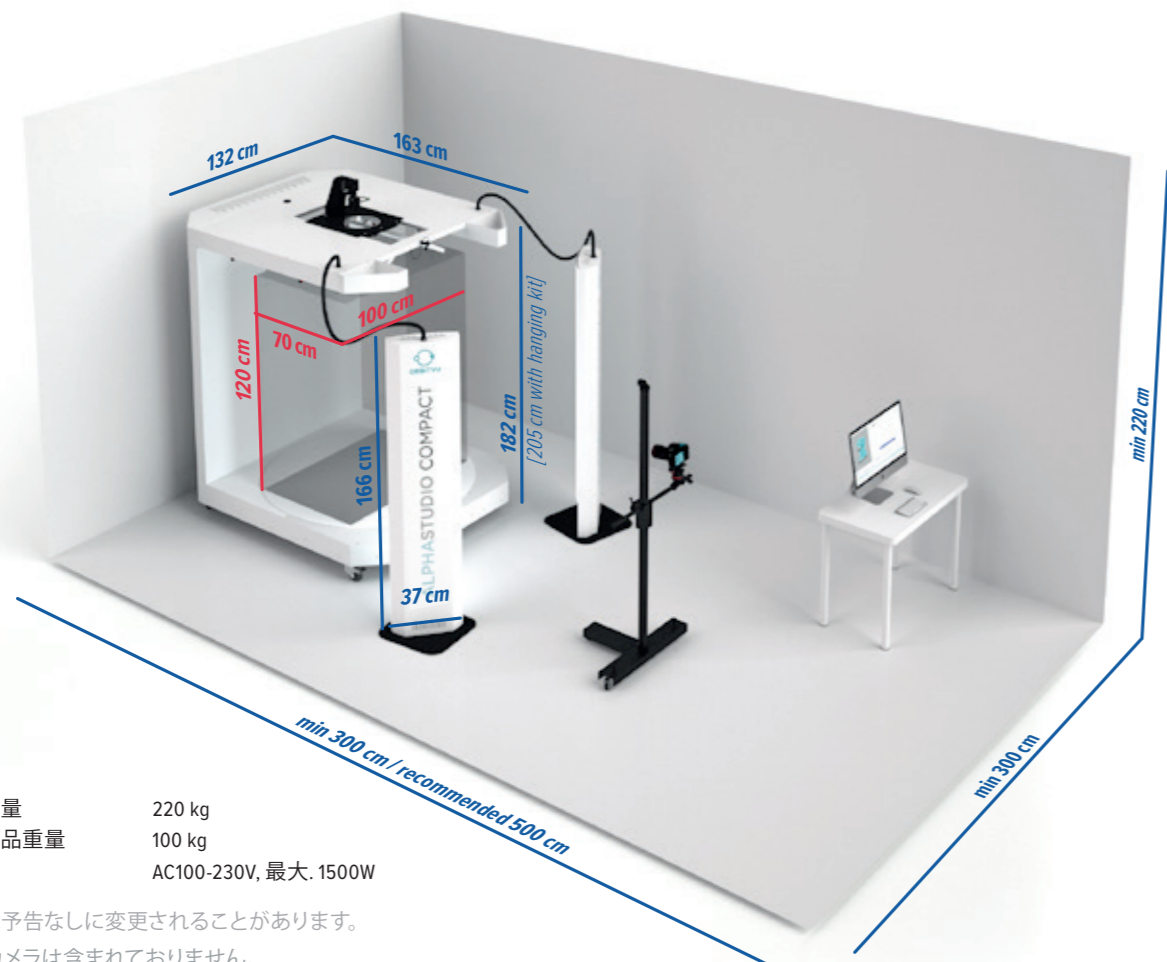

2. COMPACT用トップカメラホルダー

高い上部開口部のカメラサポートにより、最適な焦点距離で商品を撮影することが可能です。

3. 電動式吊り下げ器具およびトップカメラホルダー

ハンドバッグや靴の360°垂直回転画像の撮影など、不安定な状態の商品を吊るすための磁気ワイヤー固定具を備えた電動式プラットフォームです。プラットフォームの回転は、ターンテーブルの動きと正確に同期しています。天井カメラホルダーは、高い上部開口部のカメラサポートにより、最適な焦点距離で商品を撮影することが可能です。参考例: www.orbitvu.jp/hangingkit

4. マジックテーブル

アクリル製の箱型テーブルで、小物商品をその上の置いて撮影することができます。特殊な材質と構造を用いることで、ソフトウェアが自動的にテーブルを商品画像から取り除きます。

5. 電動式ズーム

Alphashot Editorソフトウェアからの遠隔操作によりカメラのズームを調節できます。大小の商品を入れ替えたりしたときに、トップビューでの撮影にお勧めです。3、4と一緒に使用します。

6. 黒/白反射板

機材両側に両面反射板を置くことで、被写体に好みのコントラストを得るのに役に立ちます。白い側面は柔らかい白い反射を作り、影を減らします。黒い側面はコントラストが高くなり、影がより目立ちます。

- 本体重量 220 kg
- 最大商品重量 100 kg
- 電源 AC100-230V, 最大 1500W

仕様は予告なしに変更されることがあります。
PCとカメラは含まれておりません。

ORBITVU

Orbitvu の写真撮影への挑戦は20年以上前に遡ります。
デジタル画像とeコマースの誕生は、商品をオンラインで紹介する上で新しい
ニーズと可能性を創り出しました。