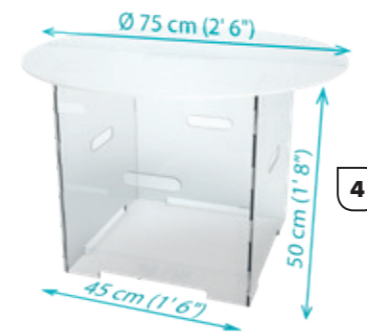

ORBITVU VIEWER 仕様

360° 技術
深ズーム機能
モバイル対応
インスタントスピン技術
対応ブラウザ

HTML5 プレイヤー
無制限にズームさせる技術
マルチタッチ操作とレスポンスデザイン
360° ビューのロード待ち時間なし
HTML5をサポートしているブラウザ

追加アクセサリ

1. レーザー位置決めキット

商品の位置決めを容易にするための2つの線形レーザーポインター。ターンテーブルの中央に2本の交線を表示することで、迅速かつ容易に位置決めできます。特に360°画像を撮影するときにお勧めします。